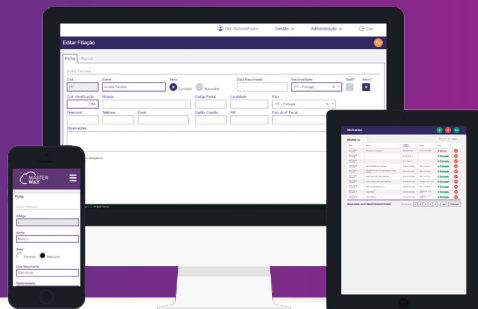

## GESTÃO DE ESCOLAS

Gestão completa de alunos e atividades totalmente **online**, disponível a qualquer momento e em qualquer local.

O Masterway Gestão de Escolas é um software de gestão escolar com um conjunto de ferramentas e funcionalidades para gestão administrativa, financeira e operacional.

Destina-se a qualquer instituição de educação, pública ou privada, sejam escolas, berçários, creches, infantários, jardins de infância, externatos, colégios, ATL ou outras.

É um software de gestão escolar completo, integrado, que permite economizar tempo e aumentar a eficiência, consolidando todos os processos numa plataforma na nuvem.

De fácil e rápida implementação, permite uma gestão simplificada, informada, integrada e inteligente, já que produz informação para melhorar a qualidade da gestão e da informação.

Oferece tudo o que é necessário para gerir uma escola e todos os processos referentes aos de alunos, atividades e mensalidades, desde a inscrição até às comunicações de emergência, controlo das entradas e saídas dos alunos, programação de atividades, ou faturação simples e automatizada das mensalidades com a ligação ao Masterway Comercial.

### GESTÃO DE ALUNOS

Na área da gestão de alunos é carregada toda a sua informação pessoal e são associadas as suas atividades frequentadas.

- › Ficha de aluno
- › Filiação (pais, avós, tios, irmãos, etc.)
- › Contactos de emergência
- › Criação de campo observações médicas, restrições alimentares, etc.
- › Pessoas autorizadas para a recolha do aluno
- › Registo e histórico de movimentos de entradas e saídas de alunos
- › Comunicação com pais ou encarregados de educação
- › Atribuição de atividades frequentadas pelos alunos
- › Definição da(s) entidade(s) pagadora(s)
- › Dashboards
- › Consultas, pesquisas e estatísticas